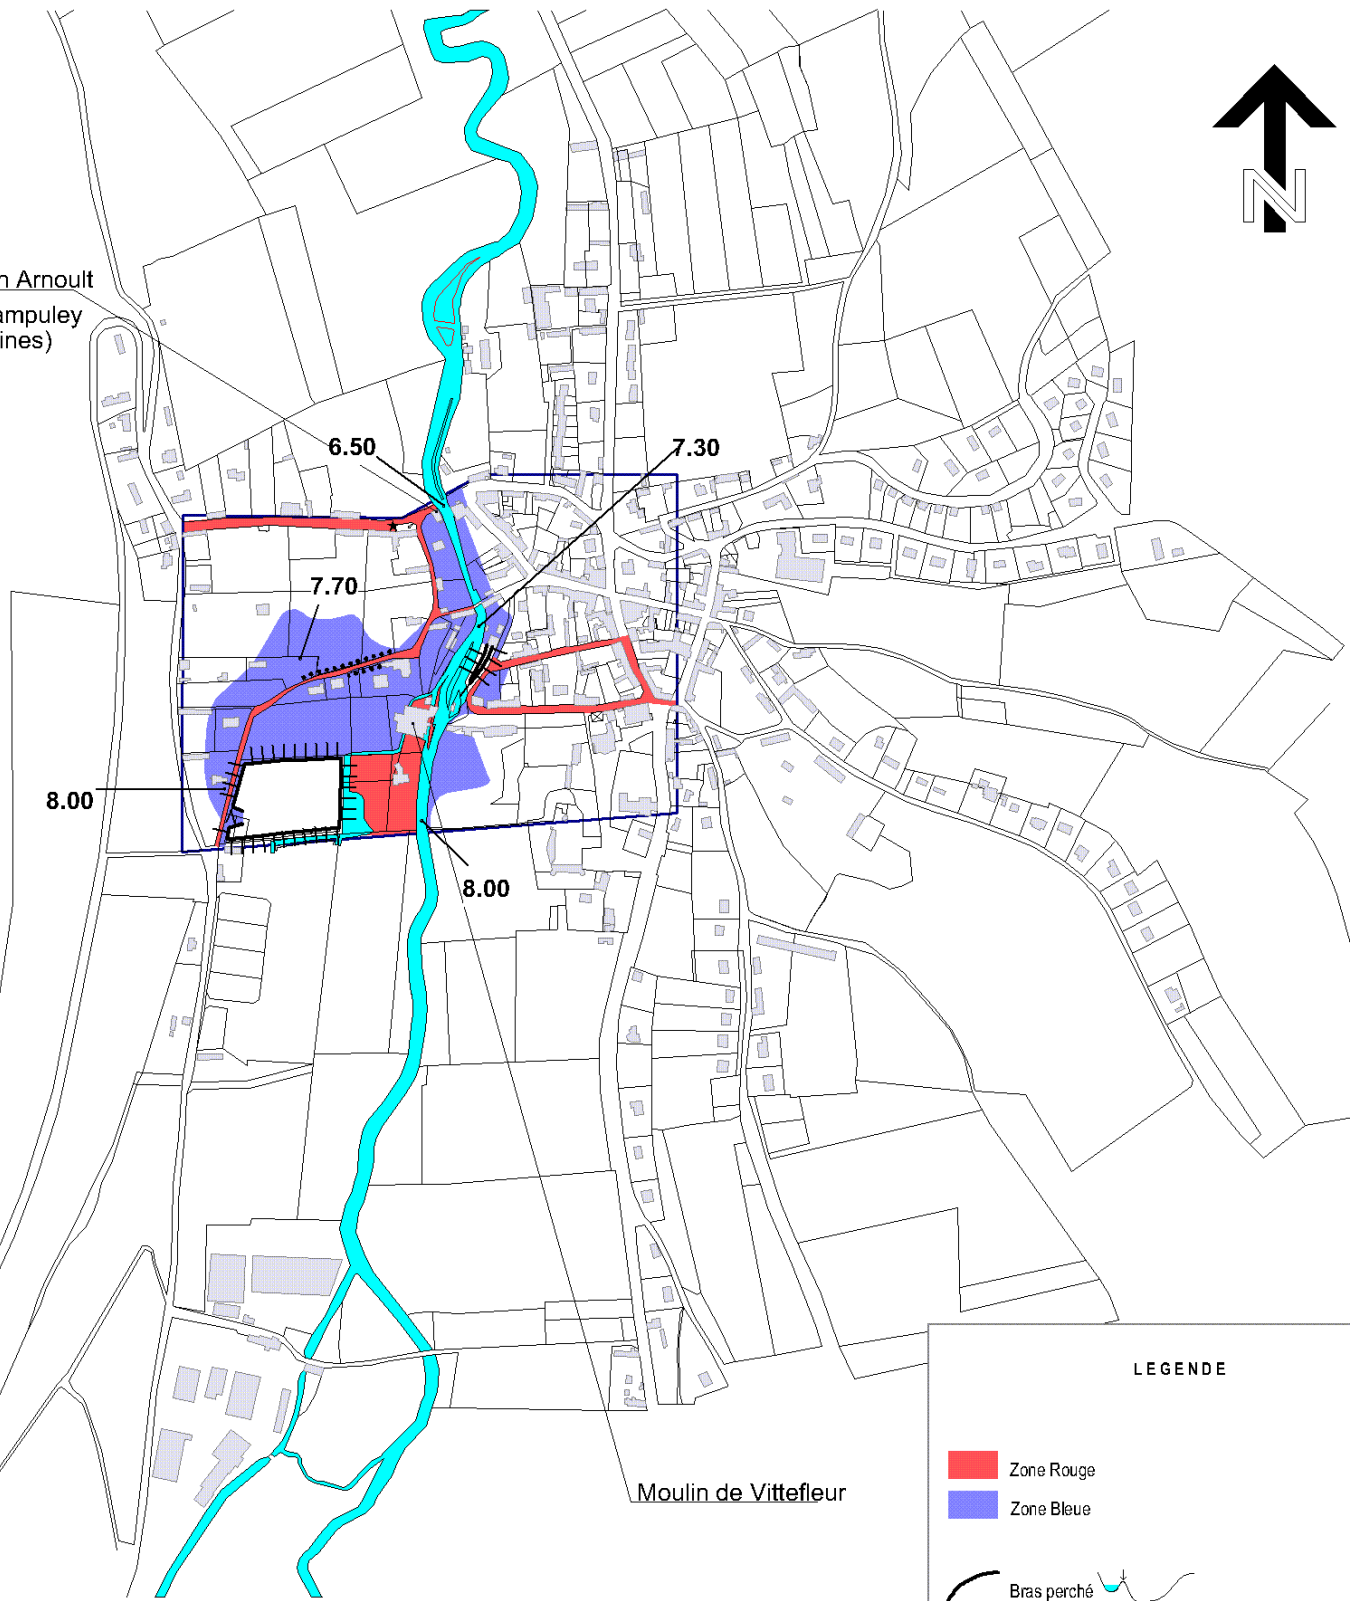

Moulin Arnoult
et Campuley
(ruines)

Moulin de Vittefleur

LEGENDE

- Zone Rouge
- Zone Bleue
-  Bras perché
-  Bouelet de berge ou diguette
-  Remblai
-  Emplacement d'un moulin
-  Emprise des cartographies au 1/5000
-  Limite communale